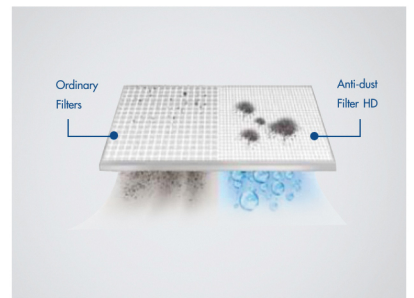

### กระจายความเย็น 4 ทิศทาง

เครื่องปรับอากาศ YIT สามารถกระจายความเย็นได้กว้างขึ้น โดยกระจายแบบ 4 ทิศทางในแนวตั้งและแนวนอน พร้อมระบบสวิตอัตโนมัติ

### ระบบเทอร์โบ

ด้วยระบบเทอร์โบของเครื่องปรับอากาศ YIT จะสามารถเพิ่มความเย็นสูงสุด ทำให้ห้องเย็นตามอุณหภูมิที่ต้องการอย่างรวดเร็ว

### ออกแบบร่องภายในท่อทองแดง

ด้วยการออกแบบร่องในท่อทองแดงข้างใน ให้มีคุณภาพสูง ทำให้ค่าการนำความร้อนได้ดีขึ้นอย่างมาก จากท่อทองแดงปกติ 20-30%