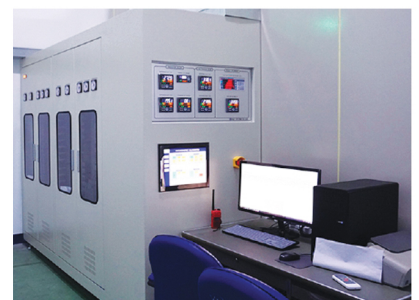

ระบบการรับประกันคุณภาพ

ด้านการพัฒนาได้รับคุณภาพ โดยห้อง TEST PSYCHROMETRIC TYPE CALORIMETER ROOM ที่ได้มาตรฐานเดียวกันกับสถาบัน EEI ทำให้ได้เครื่องปรับอากาศที่มีคุณภาพสูงสุด