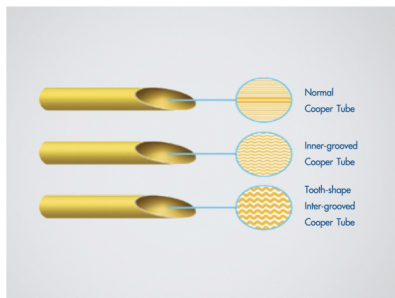

### กระจายความเย็น 4 ทิศทาง

เครื่องปรับอากาศ YIT สามารถกระจายความเย็นได้กว้างขึ้น โดยกระจายแบบ 4 ทิศทางในแนวตั้งและแนวนอน พร้อมระบบสวิตอัตโนมัติ

### ระบบเทอร์โบ

ด้วยระบบเทอร์โบของเครื่องปรับอากาศ YIT จะสามารถเพิ่มความเย็นสูงสุด ทำให้ห้องเย็นตามอุณหภูมิที่ต้องการอย่างรวดเร็ว

### ออกแบบร่องภายในท่อทองแดง

ด้วยการออกแบบร่องในท่อทองแดงข้างใน ให้มีคุณภาพสูง ทำให้ค่าการนำความร้อนได้ดีขึ้นอย่างมาก จากท่อทองแดงปกติ 20-30%