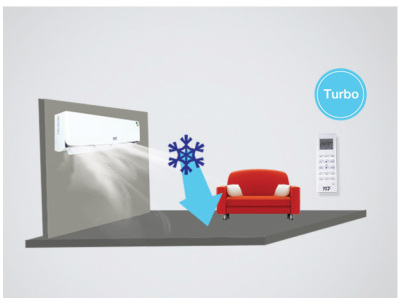

## เย็นเร็ว รับอากาศบริสุทธิ์

ระบบป้องกันฝุ่นแบบ ความหนา แน่นสูง  
ด้วยตัวกรองจะป้องกันฝุ่น  
และทำให้อากาศ ที่ออกมา  
สะอาดบริสุทธิ์

### Remote Control ควบคุมระยะไกล

ปรับอุณหภูมิได้ต่ำสุด 16 องศา เพื่อความเย็นที่มากขึ้น ปรับอุณหภูมิได้ทีละ 0.5 องศา ให้เข้าถึงความเย็นสบายได้มากกว่า สามารถเลือกโหมดทำงานตามที่ต้องการ

### กระจายความเย็น 4 ทิศทาง

เครื่องปรับอากาศ YIT สามารถกระจายความเย็นได้กว้างขึ้น โดยกระจายแบบ 4 ทิศทางในแนวตั้งและแนวนอน พร้อมระบบสวิตอัตโนมัติ

### ระบบเทอร์โบ

ด้วยระบบเทอร์โบของเครื่องปรับอากาศ YIT จะสามารถเพิ่มความเย็นสูงสุด ทำให้ห้องเย็นตามอุณหภูมิที่ต้องการอย่างรวดเร็ว