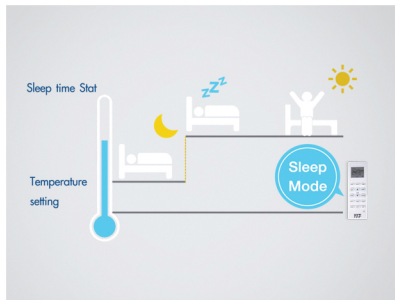

โหมดประหยัดพลังงาน

ปรับอุณหภูมิที่เหมาะสม โดยอัตโนมัติและคงที่ไว้ ทำให้ประหยัดพลังงานและสะดวกสบาย ในตอนกลางคืน